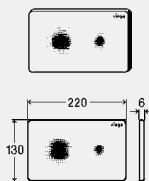

**Кнопка смыва Prevista для унитазов
Visign for Style 25 sensitive**

- для следующих случаев применения и использования со следующей продукцией: все бачки скрытого монтажа Prevista

- использовать только со следующей продукцией: набор комплектующих электронный модель 8655.11

- пластик
- с нанесенным фосфоресцирующим рисунком
- фронтальный бесконтактный смыв или смыв сверху, 2-х режимный смыв, с функцией Viega Hygiene+

комплектация
крепежная рамка, комплект толкателей, крепежные болты

технические характеристики
заводские настройки малого объема смыва прилб. 3 литра
заводские настройки полного объема смыва прилб. 6 литров

Модель 8615.1

корпус	уп.	артикул	ДГ	RUB
пластик альпийский белый	1	774 356	66	8248,42