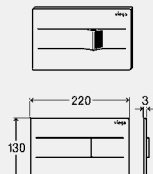

**Кнопка смыва Prevista для унитазов
Visign for More 201
электронный**

- для следующих случаев применения и использования со следующей продукцией: все бачки скрытого монтажа Prevista
- использовать с: набор комплектующих электронный модель 8655.11
- опционально поставляется монтажная рамка Prevista для унитазов со светодиодной подсветкой модель 8650.1
- нержавеющая сталь
- электронная активация смыва спереди или сверху, 2-х режимный смыв, с функцией Viega Hygiene+

комплектация

крепежная рамка, комплект толкателей, крепежные болты

технические характеристики

заводские настройки малого объема смыва приibl. 3 литра

заводские настройки полного объема смыва приibl. 6 литров

Модель 8621.1

корпус	кнопка	уп.	артикул	ДГ	RUB
нерж. сталь неполированная	нерж. сталь неполированная	1	773 526	66	26918,00
нержавеющая сталь антрацитовая	нержавеющая сталь антрацитовая	1	773 519	66	26918,00
нержавеющая сталь белый трафик	нержавеющая сталь белый трафик	1	773 502	66	26918,00
нержавеющая сталь специальный цвет	нержавеющая сталь специальный цвет	1	773 533	66	п. з.
нержавеющая сталь, металлический цвет	нержавеющая сталь, металлический цвет	1	773 540	66	п. з.
нержавеющая сталь, покрытие золотом	нержавеющая сталь, покрытие золотом	1	773 557	66	п. з.