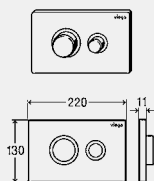

**Кнопка смыва Prevista для унитазов
Visign for Public 11**

- для следующих случаев применения и использования со следующей продукцией: все бачки скрытого монтажа Prevista
- нержавеющая сталь
- ручная активация смыва, возможность установки спереди или сверху, 2-х режимный смыв, антивандальная конструкция

комплектация

крепежная рамка, комплект толкателей, крепежные болты

Модель 8631.1

корпус	кнопка	уп.	артикул	ДГ	RUB
нерж. сталь неполированная	нерж. сталь неполированная	1	774 325	66	10949,31
нержавеющая сталь белый трафик	нержавеющая сталь белый трафик	1	774 332	66	13139,28