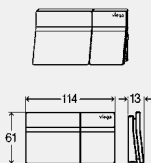

Дистанционный активатор смыва унитаза для Prevista

Visign for More 200

электронный

- для следующих случаев применения и использования со следующей продукцией: все бачки скрытого монтажа Prevista
- использовать с: набор для подключения модель 8640.14, набор комплектующих электронный модель 8655.11
- стекло
- электронная активация смыва, 2-х режимный смыв, с функцией Viega Hygiene+

комплектация

крепежная рамка

технические характеристики

заводские настройки малого объема смыва прил. 3 литра
заводские настройки полного объема смыва прил. 6 литров

Примечание

Подходит для установки в мебель!

Модель 8641.1

кнопка	уп.	артикул	ДГ	RUB
стекло цвет глубокий черный	1	773 106	66	17921,23
стекло цвет белый трафик	1	773 090	66	17921,23