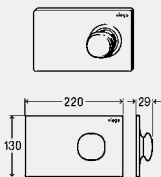

Кнопка смыва Prevista для унитазов

Visign for More 202

электронный, со светодиодной подсветкой

- для следующих случаев применения и использования со следующей продукцией: все бабки скрытого монтажа Prevista
- использовать с: набор комплектующих электронный модель 8655.11
- цинковое литье под давлением
- электронная активация смыва спереди или сверху, 2-х режимный смыв, с функцией Viega Hygiene+

комплектация

крепежная рамка, комплект толкателей, крепежные болты

технические характеристики

заводские настройки малого объема смыва приibl. 3 литра

заводские настройки полного объема смыва приibl. 6 литров

Модель 8622.1

корпус	кнопка	уп.	артикул	ДГ	RUB
металл, цвет белый трафик	металл, цвет белый трафик	1	773 458	66	51705,00
металл, цвет белый трафик	металл хромированный	1	773 465	66	51705,00
металл, специальный цвет	металл, специальный цвет	1	773 472	66	п. з.
металл, металлический цвет	металл, металлический цвет	1	773 489	66	п. з.
металл, покрытие золотом	металл, покрытие золотом	1	773 496	66	п. з.