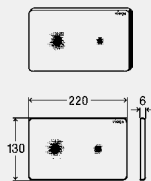

Кнопка смыва Prevista для унитазов

Visign for More 205

sensitive, со светодиодной подсветкой

- для следующих случаев применения и использования со следующей продукцией: все бачки скрытого монтажа Prevista
- использовать с: набор комплектующих электронный модель 8655.11
- стекло
- хромированная рамка
- фронтальный бесконтактный смыв или смыв сверху, 2-х режимный смыв, с функцией Viega Hygiene+

комплектация

крепежная рамка, комплект толкателей, крепежные болты

технические характеристики

заводские настройки малого объема смыва прил. 3 литра
заводские настройки полного объема смыва прил. 6 литров

Примечание

Ориентационный свет включается при приближении!

С возможностью настройки гарантированного смыва после использования туалета, в случае неактивации смыва!

Модель 8625.1

корпус	уп.	артикул	ДГ	RUB
стекло цвет глубокий черный	1	773 363	66	51705,00