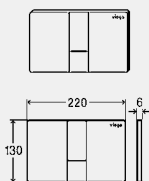

**Кнопка смыва Prevista для унитазов
Visign for Style 24**

- для следующих случаев применения и использования со следующей продукцией: все бачки скрытого монтажа Prevista

- пластик
- ручная активация смыва, возможность установки спереди или сверху, 2-х режимный смыв

комплектация
крепежная рамка, комплект толкателей, крепежные болты

Модель 8614.1

корпус	кнопка	уп.	артикул	ДГ	RUB
пластик альпийский белый	пластик альпийский белый	1	773 281	66	5571,02
пластик матовый хром	пластик матовый хром	1	773 274	66	6843,79
хромированный пластик	хромированный пластик	1	773 267	66	7904,07
пластик насыщенный черный	пластик насыщенный черный	1	773 304	66	6846,46
пластик, цвет нерж. сталь	пластик, цвет нерж. сталь	1	773 298	66	12223,15
акриловый черный насыщенный	пластик глубокий черный матовый	1	773 311	66	20168,32
акриловый черный насыщенный	пластик, цвет нерж. сталь	1	773 328	66	20168,32
пластик, специальный цвет	пластик, специальный цвет	1	773 335	66	п. з.
пластик, цвет металл	пластик, цвет металл	1	773 342	66	п. з.
пластик позолоченный	пластик позолоченный	1	773 359	66	п. з.