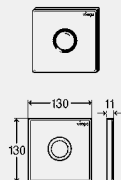

**комплектация**

крепежная рамка, комплект толкателей, крепежные болты, клапан смыва

**Модель 8631.2**

корпус	кнопка	уп.	артикул	ДГ	RUB
нерж. сталь неполированная	нерж. сталь неполированная	1	774 608	66	18349,93
нержавеющая сталь белый трафик	нержавеющая сталь белый трафик	1	774 615	66	19267,14