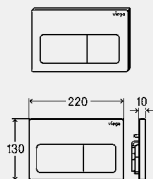

КНОПКИ СМЫВА ДЛЯ УНИТАЗОВ
VISIGN FOR LIFE

Кнопка смыва Prevista для унитазов
Visign for Life 5

- для следующих случаев применения и использования со следующей продукцией: все бачки скрытого монтажа Prevista

- пластик
- ручная активация смыва, возможность установки спереди или сверху, 2-х режимный смыв

комплектация

комплект толкателей, крепеж

Модель 8601.1

корпус	кнопка	уп.	артикул	ДГ	RUB
пластик альпийский белый	пластик альпийский белый	1	773 731	66	2962,50
пластик матовый хром	пластик матовый хром	1	773 724	66	4375,14
хромированный пластик	хромированный пластик	1	773 717	66	4244,34