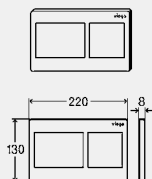

**Кнопка смыва Prevista для унитазов
Visign for Style 21**

- пластик
- ручная активация смыва, возможность установки спереди или сверху, 2-х режимный смыв

комплектация

крепежная рамка, комплект толкателей, крепежные болты

Модель 8611.1

корпус	кнопка	уп.	артикул	ДГ	RUB
пластик альпийский белый	пластик альпийский белый	1	773 250	66	4320,68
пластик матовый хром	пластик матовый хром	1	773 243	66	6295,50
хромированный пластик	хромированный пластик	1	773 236	66	6295,50