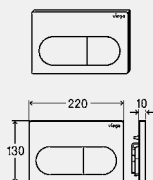

Кнопка смыва Prevista для унитазов
Visign for Life 6

- для следующих случаев применения и использования со следующей продукцией: все бачки скрытого монтажа Prevista

- пластик
- ручная активация смыва, возможность установки спереди или сверху, 2-х режимный смыв

комплектация

комплект толкателей, крепеж

Модель 8602.1

корпус	кнопка	уп.	артикул	ДГ	RUB
пластик альпийский белый	пластик альпийский белый	1	773 762	66	2962,50
пластик матовый хром	пластик матовый хром	1	773 755	66	4375,14
хромированный пластик	хромированный пластик	1	773 748	66	4244,34