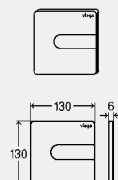

**Кнопка смыва Prevista для писсуара
Visign for Style 23**

- для следующих случаев применения и использования со следующей продукцией: система смыва писсуара
- пластик
- ручная активация смыва спереди

комплектация

крепежная рамка, комплект толкателей, крепежные болты, клапан смыва

Модель 8613.2

корпус	кнопка	уп.	артикул	ДГ	RUB
пластик альпийский белый	пластик альпийский белый	1	774 554	66	14921,90
пластик матовый хром	пластик матовый хром	1	774 547	66	15817,22
хромированный пластик	хромированный пластик	1	774 530	66	15369,83
пластик насыщенный черный	пластик насыщенный черный	1	774 578	66	16219,23
пластик, цвет нерж. сталь	пластик, цвет нерж. сталь	1	774 561	66	23668,96
акриловый черный насыщенный	пластик глубокий черный матовый	1	774 592	66	35406,81
акриловый черный насыщенный	пластик, цвет нерж. сталь	1	774 585	66	37392,30