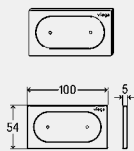

**КНОПКИ СМЫВА ДЛЯ УНИТАЗОВ
ДИСТАНЦИОННОЕ СРАБАТЫВАНИЕ**

Дистанционный активатор смыва унитаза для Prevista

Visign for Style 23

электронный

- для следующих случаев применения и использования со следующей продукцией: все бачки скрытого монтажа Prevista
- использовать с: набор для подключения модель 8640.14, набор комплектующих электронный модель 8655.11
- пластик
- электронная активация смыва, 2-х режимный смыв, с функцией Viega Hygiene+

комплектация

крепежная рамка

технические характеристики

заводские настройки малого объема смыва прил. 3 литра
заводские настройки полного объема смыва прил. 6 литров

Примечание

Подходит для установки в мебель!

Модель 8640.1

корпус	кнопка	уп.	артикул	ДГ	RUB
пластик альпийский белый	пластик альпийский белый	1	773 083	66	10313,46
хромированный пластик	хромированный пластик	1	773 076	66	14492,13