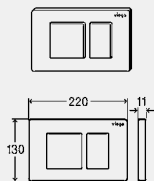

**КНОПКИ СМЫВА ДЛЯ УНИТАЗОВ
VISIGN FOR PUBLIC**

**Кнопка смыва Prevista для унитазов
Visign for Public 10**

- для следующих случаев применения и использования со следующей продукцией: все бачки скрытого монтажа Prevista
- нержавеющая сталь
- ручная активация смыва, возможность установки спереди или сверху, 2-х режимный смыв, антивандальная конструкция

комплектация

крепежная рамка, комплект толкателей, крепежные болты

Модель 8630.1

корпус	кнопка	уп.	артикул	ДГ	RUB
нерж. сталь неполированная	нерж. сталь неполированная	1	774 349	66	8007,64