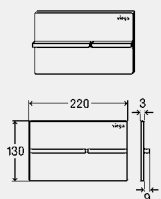

Кнопка смыва Prevista для унитазов

Visign for More 204

электронный

- для следующих случаев применения и использования со следующей продукцией: все бабки скрытого монтажа Prevista
- использовать с: набор комплектующих электронный модель 8655.11
- опционально поставляется монтажная рамка Prevista для унитазов со светодиодной подсветкой модель 8650.1
- нержавеющая сталь
- электронная активация смыва спереди или сверху, 2-х режимный смыв, с функцией Viega Hygiene+

комплектация

крепежная рамка, комплект толкателей, крепежные болты

технические характеристики

заводские настройки малого объема смыва приibl. 3 литра

заводские настройки полного объема смыва приibl. 6 литров

Модель 8624.1

корпус	кнопка	уп.	артикул	ДГ	RUB
нерж. сталь неполированная	нерж. сталь неполированная	1	773 663	66	28560,00
нержавеющая сталь антрацитовая	нержавеющая сталь антрацитовая	1	773 656	66	28560,00
нерж. сталь полированная	нерж. сталь полированная	1	773 649	66	28560,00
нержавеющая сталь антрацитовая	нерж. сталь неполированная	1	773 670	66	28560,00
нержавеющая сталь специальный цвет	нержавеющая сталь специальный цвет	1	773 687	66	п. з.
нержавеющая сталь, металлический цвет	нержавеющая сталь, металлический цвет	1	773 694	66	п. з.
нержавеющая сталь, покрытие золотом	нержавеющая сталь, покрытие золотом	1	773 700	66	п. з.