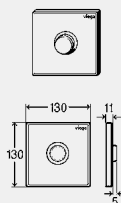

**КНОПКИ СМЫВА ДЛЯ ПИССУАРА
VISIGN FOR PUBLIC**

Кнопка смыва Prevista для писсуара

Visign for Public 11

- для следующих случаев применения и использования со следующей продукцией: система смыва писсуара
- нержавеющая сталь
- ручная активация смыва спереди, антивандальная конструкция

комплектация

крепежная рамка, комплект толкателей, крепежные болты, клапан смыва

Модель 8631.2

корпус	кнопка	уп.	артикул	ДГ	RUB
нерж. сталь неполированная	нерж. сталь неполированная	1	774 608	66	18349,93
нержавеющая сталь белый трафик	нержавеющая сталь белый трафик	1	774 615	66	19267,14