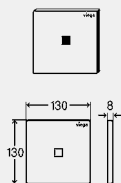

**КНОПКИ СМЫВА ДЛЯ ПИССУАРА
VISIGN FOR MORE**

Кнопка смыва Prevista для писсуара

Visign for More 200

ИК-срабатывание смыва

- для следующих случаев применения и использования со следующей продукцией: система смыва писсуара
- пластик, стекло, дерево
- фронтальный бесконтактный ИК смыв

комплектация

крепежная рамка, комплект толкателей, крепежные болты, электромагнитный клапан смыва, блок питания от сети

технические характеристики

напряжение питания 100–240 V AC/50–60 Hz

Модель 8620.2

корпус	уп.	артикул	ДГ	RUB
пластик альпийский белый	1	774 639	66	47810,00
хромированный пластик	1	774 622	66	49243,00
пластик, цвет нерж. сталь	1	774 646	66	50721,00
стекло цвет глубокий черный	1	774 677	66	69598,00
стекло цвет белый трафик	1	774 660	66	69598,00
дуб мореный	1	774 653	66	73078,00