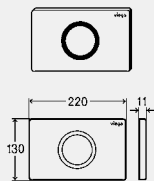

**Кнопка смыва Prevista для унитазов
Visign for Public 12**

ИК-срабатывание смыва

- для следующих случаев применения и использования со следующей продукцией: все бачки скрытого монтажа Prevista
- использовать с: набор комплектующих электронный модель 8655.11
- нержавеющая сталь
- фронтальный бесконтактный ИК смыв, 2-х режимный смыв, с функцией ViegA Hygiene+, антивандальная конструкция

комплектация

крепежная рамка, комплект толкателей, крепежные болты

технические характеристики

заводские настройки малого объема смыва приibl. 3 литра
заводские настройки полного объема смыва приibl. 6 литров

Модель 8635.1

корпус	уп.	артикул	ДГ	RUB
нерж. сталь неполированная	1	774 370	66	41780,25
нержавеющая сталь белый трафик	1	774 387	66	46911,89