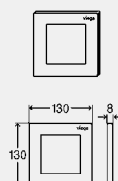

**Кнопка смыва Prevista для писсуара
Visign for Style 21**

- для следующих случаев применения и использования со следующей продукцией: система смыва писсуара
- пластик
- ручная активация смыва спереди

комплектация

крепежная рамка, комплект толкателей, крепежные болты, клапан смыва

Модель 8611.2

корпус	кнопка	уп.	артикул	ДГ	RUB
пластик альпийский белый	пластик альпийский белый	1	774 523	66	13854,15
пластик матовый хром	пластик матовый хром	1	774 516	66	14685,39
хромированный пластик	хромированный пластик	1	774 509	66	14269,50