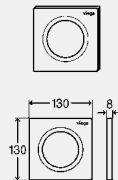

**Модель 8580.49**

	уп.	артикул	ДГ	RUB
	1	787 691	66	5796,32

**КНОПКИ СМЫВА ДЛЯ ПИССУАРА  
VISIGN FOR STYLE**

**Кнопка смыва Prevista для писсуара  
Visign for Style 20**

- для следующих случаев применения и использования со следующей продукцией: система смыва писсуара
- пластик
- ручная активация смыва спереди