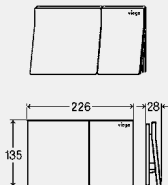

**КНОПКИ СМЫВА ДЛЯ УНИТАЗОВ
VISIGN FOR MORE**

**Кнопка смыва Prevista для унитазов
Visign for More 200**

DESIGN PLUS
powered by ISH

- для следующих случаев применения и использования со следующей продукцией: все бачки скрытого монтажа Prevista
- металл, стекло, дерево
- ручная активация смыва спереди, 2-х режимный смыв

комплектация

крепежная рамка, комплект толкателей, крепежные болты

Модель 8620.1

корпус	кнопка	уп.	артикул	ДГ	RUB
насыщенный черный	металл, окрашенный в цвет медь/золото	1	773 601	66	38371,00
хромированный	металл, цвет антрацит	1	773 595	66	38371,00
хромированный	стекло цвет глубокий черный	1	773 588	66	31803,00
хромированный	стекло цвет белый трафик	1	773 571	66	31803,00
насыщенный черный	дуб мореный	1	773 564	66	38371,00
хромированный	металл, специальный цвет	1	773 618	66	п. з.
хромированный	металл, металлический цвет	1	773 625	66	п. з.
хромированный	металл, покрытие золотом	1	773 632	66	п. з.